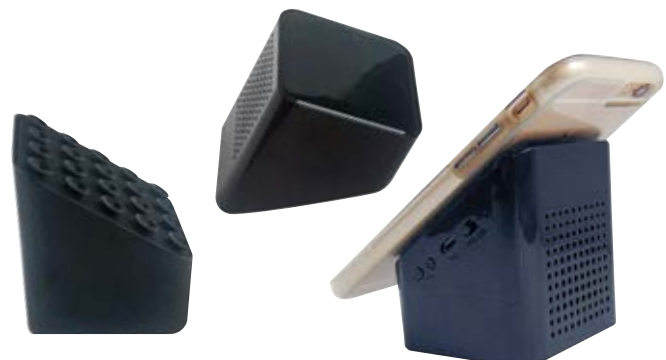

## ESC 773 Mini Porta iPad Dalton

**Material:** Fieltro

**Medida:** 22.6 x 16.9 cm.

**Impresión:** Tampografía y Full Color

Área de Impresión: 7 x 4 cm

- Cierre en velcro
- Colores: Gris