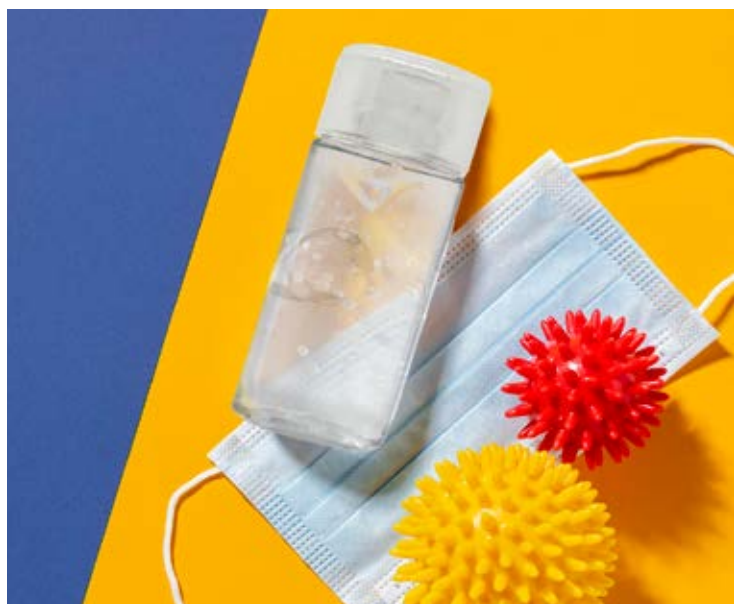

## SAL 06 Flask-Sanitizer

**Material:** Plástico.

**Medida:** 8 x 3 cm.

**Impresión:** Tampografía

Área de Impresión: 3 x 1.7 cm

- Botella en forma ovalada.
- Capacidad: 30 ml.
- Contiene gel antibacterial al 72% de alcohol isopropílico y alcohol etílico.
- Adicionada con aloe vera.
- Elimina el 99% de gérmenes, virus y bacterias.
- Tapa dispensadora flip top.
- Colores: Transparente.